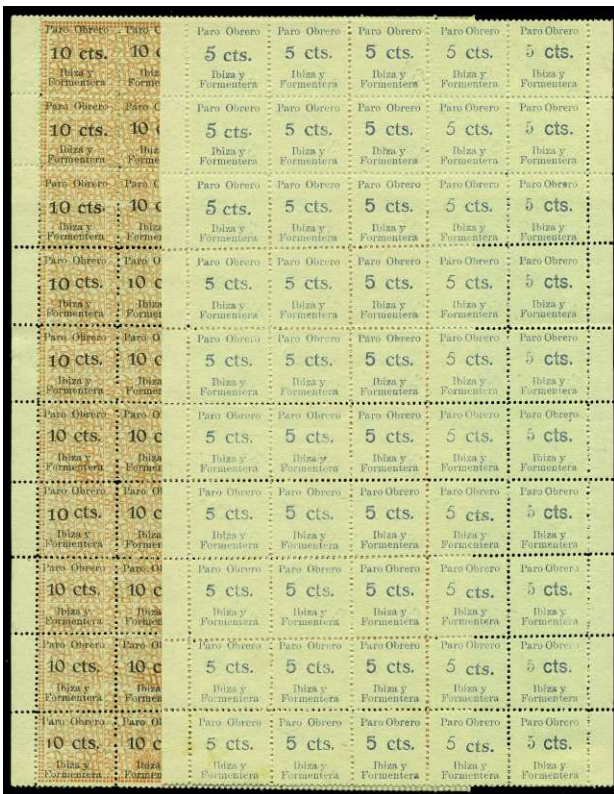

F 1192 **/ 17/28. **IBIZA Y FORMENTERA. 5 y 10 CTS PARO OBRERO.** Hojas completas de 50 sellos con todas las variedades de tipos. Muy raras. (Est. 400 €)..... 120 €