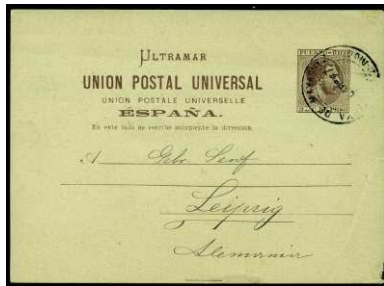

PUERTO RICO

F 1455 ☉ Ant. 27. **AMADEO 1 PESETA**. Magnífico ejemplar, matasellos azul de la administración con escudo. (Est. 70 €)..... 30 €

F 1456 ☉ N/C. PUERTO RICO. N/C. Catalogado como Cuba 26, es prueba irrefutable de su uso en Puerto Rico y no sobrecargado localmente en **LA HABANA** con este matasellos "**CRUZ DE MALTA**". **ÚNICO CONOCIDO**. Rarísimo y de LUJO. (Est. 300 €)..... 150 €