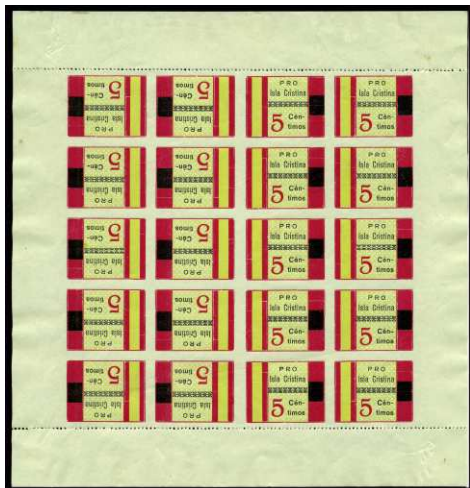

F 1208 (*) 14/15. ISLA CRISTINA. 5 CTS sin dentar. Minipliego conteniendo 5 tiras de 4 ejemplares con interpanel en capicúa. Rarísimo. (Est. 500 €) .. 120 €

F 1209 **/ 31-34-35. ISLA CRISTINA. Pliego de 20 ejemplares de 4 tiras, dos a dos en capicúa, solo dentados, borde superior (31 dma) o inferior (3 dmz). Rara pieza. (Est. 200 €)..... 60 €