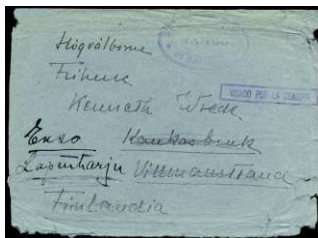

F 1273 ☒ **FINLANDESES**. 1937 (14/Ene). **VOLUNTARIO FINLANDES** luchando con las tropas franquistas. **SABIÑANIGO** (Huesca)/FINLANDIA. Sobre con texto completo circulado sin franqueo. Marca ovalada **MILICIAS VOLUNTARIAS 13º BATALLON/MANDO**. La carta está enviada por el Capitán Von Ha... 150 €

F 1274 ☒ **BARCOS EE.UU.** en Guerra Civil. Conjunto de 10 cartas con matasellos de barcos americanos en operaciones en España (Kane (3), Raleigh (2), Hatfield (2), Oklahoma (3) en distintas poblaciones. Preciosas. (Est. 300 €) ..... 100 €