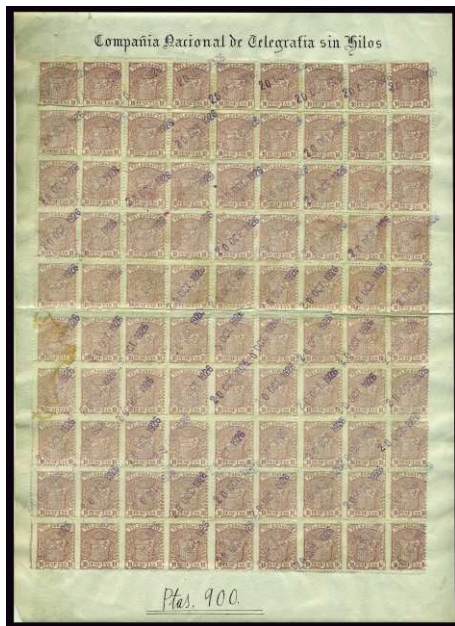

1. F 1157 ⊙ 62 (90). 1926. Espectacular plica telegráfica, con un bloque de 90 sellos de 10 Ptas. de la **Cia. NACIONAL DE TELEGRAFIA SIN HILOS.** Extraordinariamente rara. Valor cat. de los sellos 69.750 ptas. (Est. 600 €) ..... 180 €