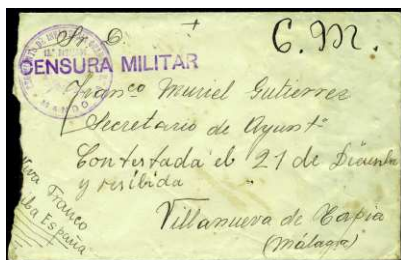

F 1292 1937. MOTRIL A MÁLAGA. Franquicia del **Regimiento de Infantería Oviedo 8 / Ametralladoras** y al dorso fecha y censura de Motril. Muy rara (Est. 80 €) ..... 40 €

F 1293 S/F. CÁMARAS ALTAS (CÓRDOBA)/VILLANUEVA DE TAPIA. Franquicia del **Regimiento de Infantería Granada núm. 6** y C. M. manuscrito de censura. Preciosa y rara. (Est. 50 €) ..... 24 €