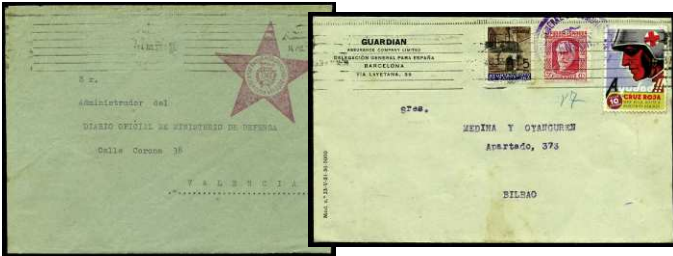

1. F 1318 ☒ **BARCELONA**. 1937. A VALENCIA. Franquicia de la **JEFATURA DE SANIDAD/EJERCITO DEL ESTE** en rojo y rodillo mudo. Espectacular y muy rara. (Est. 120 €)..... 50 €
2. F 1319 ☒ 734, BCN 13. **BARCELONA**. 1937. BARCELONA/BILBAO. Precioso franqueo con sello Ayudar a la Cruz Roja y sello de Barcelona. Matasellos rodillo junto a censura republicana en llegada. (Est. 60 €) ..... 30 €