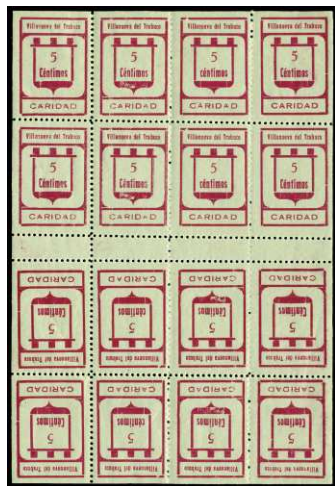

F 1220 * 23. **NERJA.** Hoja bloque con el 10 CTS **UNICOLOR CASTAÑO** y sin numeración. Rarísimo. (Est. 75 €) ..... 24 €

F 1221 * 5. **VILLANUEVA DEL TRABUCO. 5 CTS CARMIN.** Pareja un sello **error "illanueva"** NO CATALOGADO. (Est. 100 €) ..... 30 €