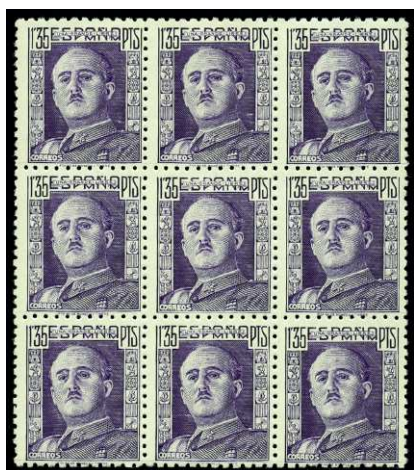

F 1046 **/ 1001(9). **FRANCO 1.35 pts**. Bloque de 9 sellos, el central sin pie de imprenta. Precioso. (Cat. 202 €) ..... 70 €

F 1047 * 999 s. **75 CTS**. Magnífico ejemplar **SIN DENTAR**. Muy raro. (Est. 210 €)..... 100 €